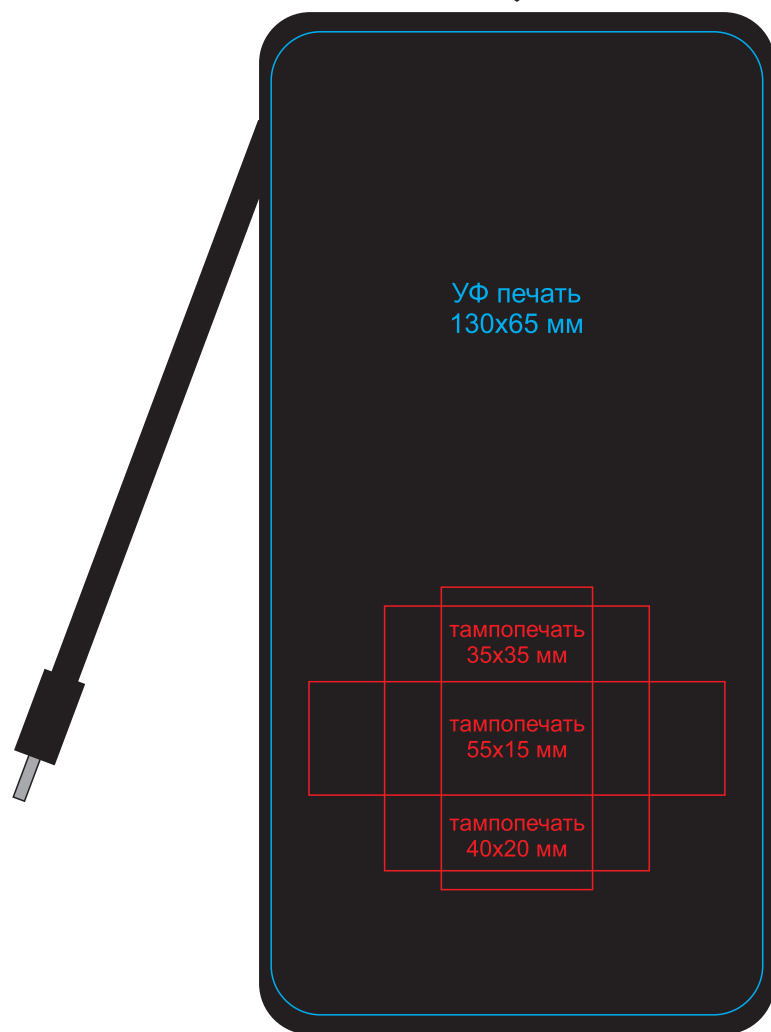

# Пауэрбанк с подсветкой экрана "Scyler"

*лицо*  
разъемы, вкл, выкл.

*оборот*  
разъемы, вкл, выкл.

**!!! гравировку не пробовали**