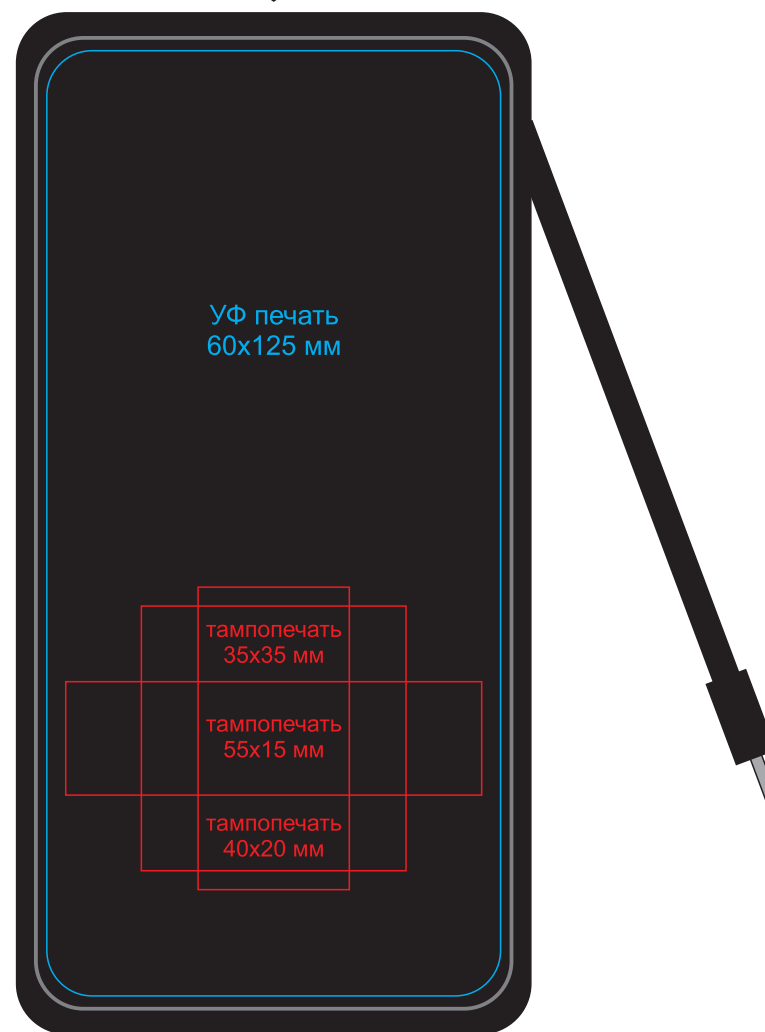

# Пауэрбанк с подсветкой экрана "Scyler"

*лицо*  
разъемы, вкл, выкл.

*оборот*  
разъемы, вкл, выкл.

**!!! гравировку не пробовали**